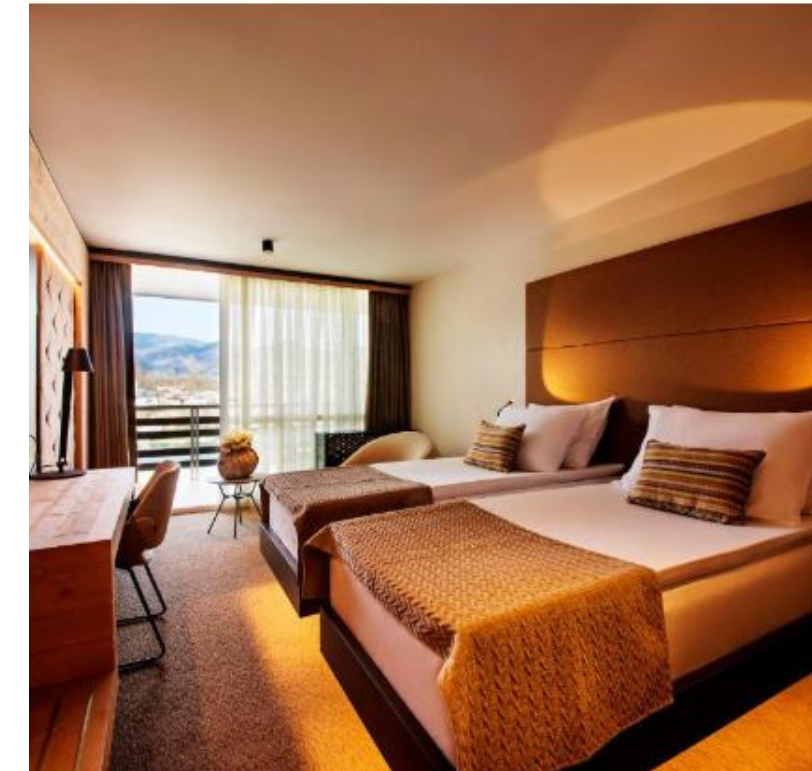

RIKLI BALANCE HOTEL

Cene namestitve:

Enoposteljna soba (na osebo / na noč)	159 €
Dvoposteljna soba (na osebo / na noč)	144 €

Cena vključuje:

- namestitev v izbranem hotelu in tipu sobe
- nočitev s samopostrežnim zajtrkom v glavni hotelski restavraciji
- neomejen vstop v hotelski bazen (za goste hotela Savice 1 vstop za 3 ure dnevno)
- brezžični dostop do interneta

HOTEL KOMPAS

Cene namestitve:

Enoposteljna soba (na osebo / na noč)	130€
Dvoposteljna soba (na osebo / na noč)	100€

Cena vključuje:

- nočitev z zajtrkom in večerjo
- brezplačen brezžični dostop do interneta
- uporaba notranjega bazena in masažnega bazena
- uporabo fitnesa
- PDF

HOTEL ASTORIA

Cene namestitve:

Enoposteljna soba (na osebo / na noč)	111 €
Dvoposteljna soba (na osebo / na noč)	66 €
Samopostrežna večerja (brez pijače)	30 €

Cena vključuje:

- Nočitev z zajtrkom