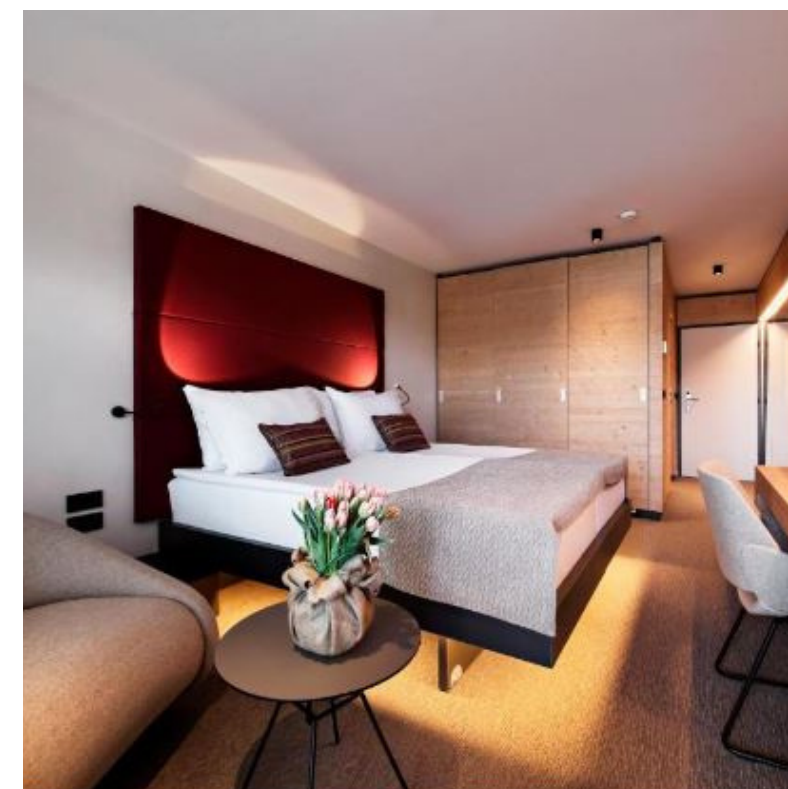

RIKLI BALANCE HOTEL

Cene namestitve:

Enoposteljna soba (na osebo / na noč)	159 €
Dvoposteljna soba (na osebo / na noč)	144 €

Cena vključuje:

- namestitev v izbranem hotelu in tipu sobe
- nočitev s samopostrežnim zajtrkom v glavni hotelski restavraciji
- neomejen vstop v hotelski bazen (za goste hotela Savice 1 vstop za 3 ure dnevno)
- brezžični dostop do interneta

HOTEL KOMPAS

Cene namestitve:

Enoposteljna soba (na osebo / na noč)	130€
Dvoposteljna soba (na osebo / na noč)	100€

Cena vključuje:

- nočitev z zajtrkom in večerjo
- brezplačen brezžični dostop do interneta
- uporaba notranjega bazena in masažnega bazena
- uporabo fitnesa
- PDF

HOTEL ASTORIA

Cene namestitve:

Enoposteljna soba (na osebo / na noč)	111 €
Dvoposteljna soba (na osebo / na noč)	66 €
Samopostrežna večerja (brez pijače)	30 €

Cena vključuje:

- Nočitev z zajtrkom