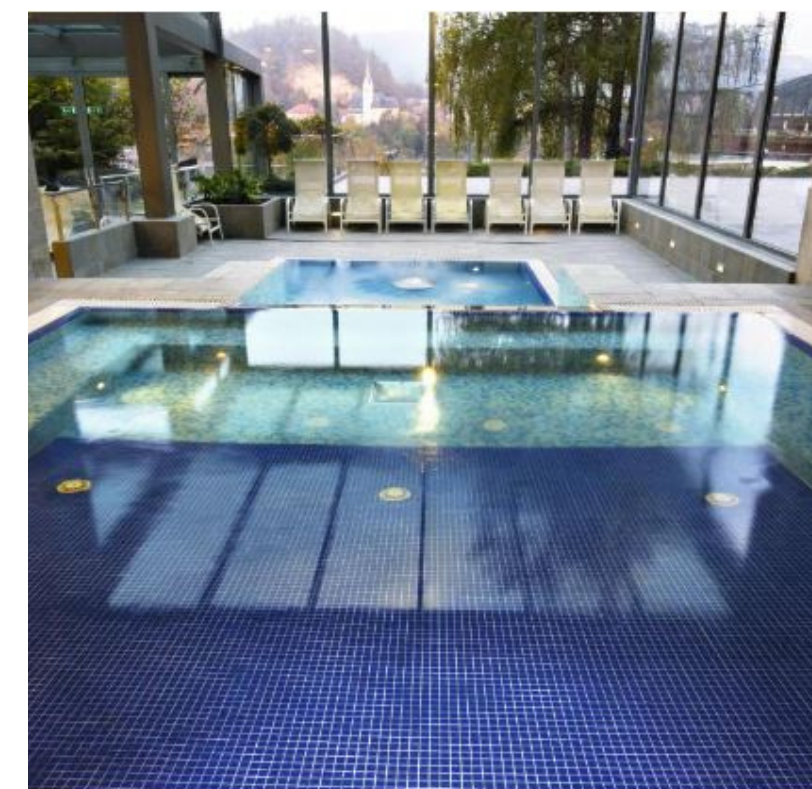

RIKLI BALANCE HOTEL

Cene namestitve:

Enoposteljna soba (na osebo / na noč)	159 €
Dvoposteljna soba (na osebo / na noč)	144 €

Cena vključuje:

- namestitev v izbranem hotelu in tipu sobe
- nočitev s samopostrežnim zajtrkom v glavni hotelski restavraciji
- neomejen vstop v hotelski bazen (za goste hotela Savice 1 vstop za 3 ure dnevno)
- brezžični dostop do interneta

HOTEL KOMPAS

Cene namestitve:

Enoposteljna soba (na osebo / na noč)	130€
Dvoposteljna soba (na osebo / na noč)	100€

Cena vključuje:

- nočitev z zajtrkom in večerjo
- brezplačen brezžični dostop do interneta
- uporaba notranjega bazena in masažnega bazena
- uporabo fitnesa
- PDF